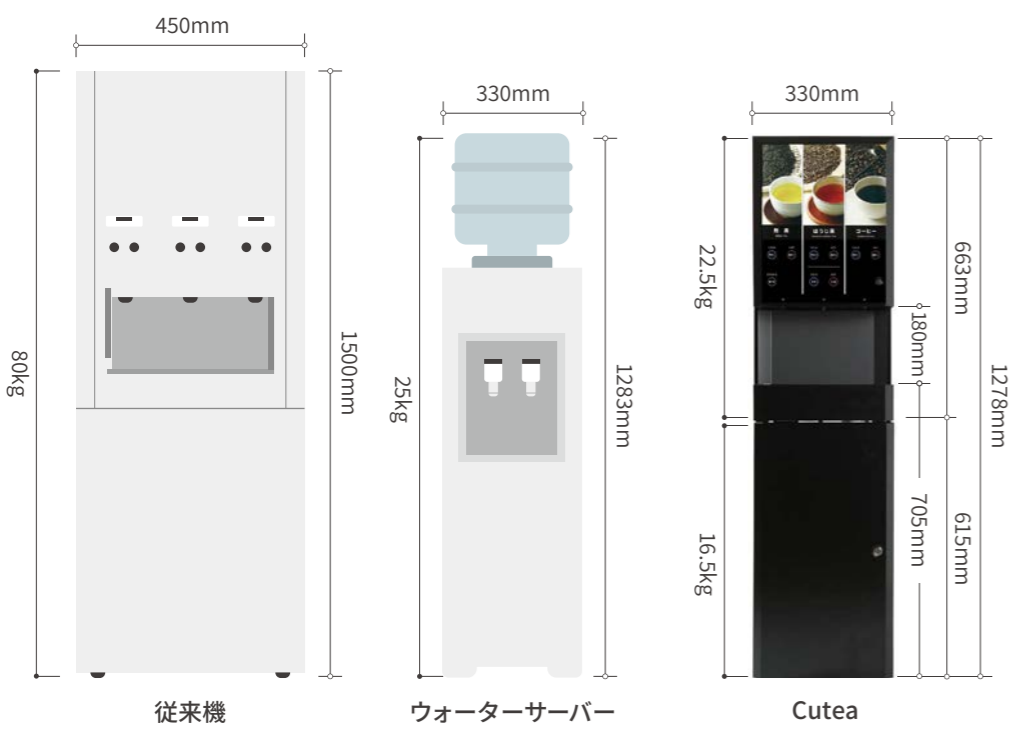

日々のお手入れもコンパクトに
 複雑なパーツがないため、取り外しも簡単。キャニスタパイプ、ミキシングボール、カップステージを洗うだけなので誰でも簡単にお手入れをすることができます。自動洗浄(リンス機能)も搭載。

デザインと機能性を兼ねそなえたティーサーバー

『Cutea』は幅が 330mm、高さが 1278mm 重量が 39kg と、とってもコンパクト & 軽量。従来のティーサーバーと同様に3種類の飲み物を HOT と COLD で出すことができます。※温水・冷水のみを出すことも可能。