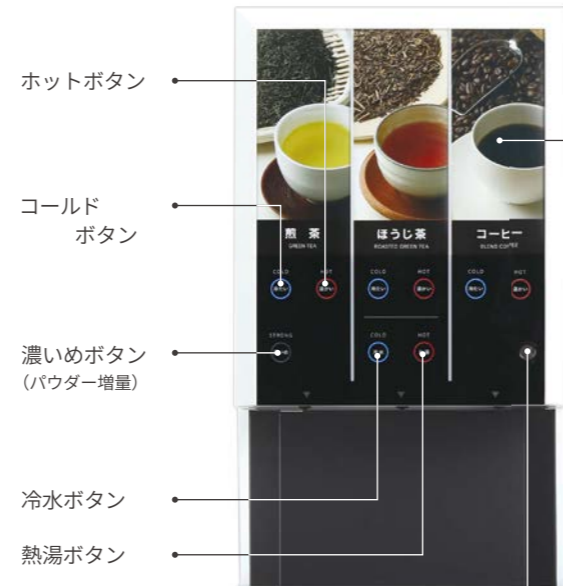

Cutea

TANICA TEA SERVER

TANICA

01. Life with

日々の空間にそっと寄り添えるモノを

Cutea

「給茶機 (Cu) + お茶 (Tea)」
空間をより豊かに、おしゃれに一息...
そんな想いから Cutea (キューティ) と名付けました

01 Life with

日々の空間にそっと寄り添えるモノを

ディテールひとつひとつにこだわり、コンパクトかつ機能的でありながらどんな空間にも馴染むようにデザインされた Cutea。
国内自社工場で設計・製造し、安心・安全で信頼性の高い製品をお客様にお届けします。
「ほっと一息できる空間」で快適に日々を過ごしてみませんか？

02 Performance

Cutea の機能

給水タンク(10L)

ワンタッチジョイント

option

排水タンク
(3L、水位センサー付き)

キャリーカート

ホットボタン

コールド
ボタン

濃いめボタン
(パウダー増量)

冷水ボタン

熱湯ボタン

マルチメニュー
ディスプレイ

※フレーバーカードを
差し替えることが可能

日々のお手入れもコンパクトに
 複雑なパーツがないため、取り外しも簡単。キャニスタパイプ、ミキシングボール、カップステージを洗うだけなので誰でも簡単にお手入れをすることができます。自動洗浄(リンス機能)も搭載。

デザインと機能性を兼ねそなえたティーサーバー

『Cutea』は幅が 330mm、高さが 1278mm 重量が 39kg と、とってもコンパクト & 軽量。従来のティーサーバーと同様に3種類の飲み物を HOT と COLD で出すことができます。※温水・冷水のみを出すことも可能。