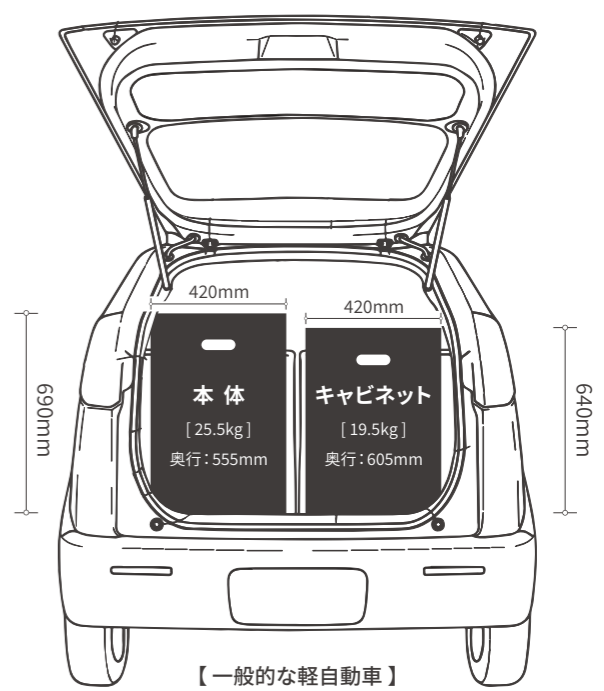

日々のお手入れもコンパクトに
 複雑なパーツがないため、取り外しも簡単。キャニスタパイプ、ミキシングボール、カップステージを洗うだけなので誰でも簡単にお手入れをすることができます。自動洗浄(リンス機能)も搭載。

デザインと機能性を兼ねそなえたティーサーバー

『Cutea』は幅が 330mm、高さが 1278mm 重量が 39kg と、とってもコンパクト & 軽量。従来のティーサーバーと同様に3種類の飲み物を HOT と COLD で出すことができます。※温水・冷水のみを出すことも可能。